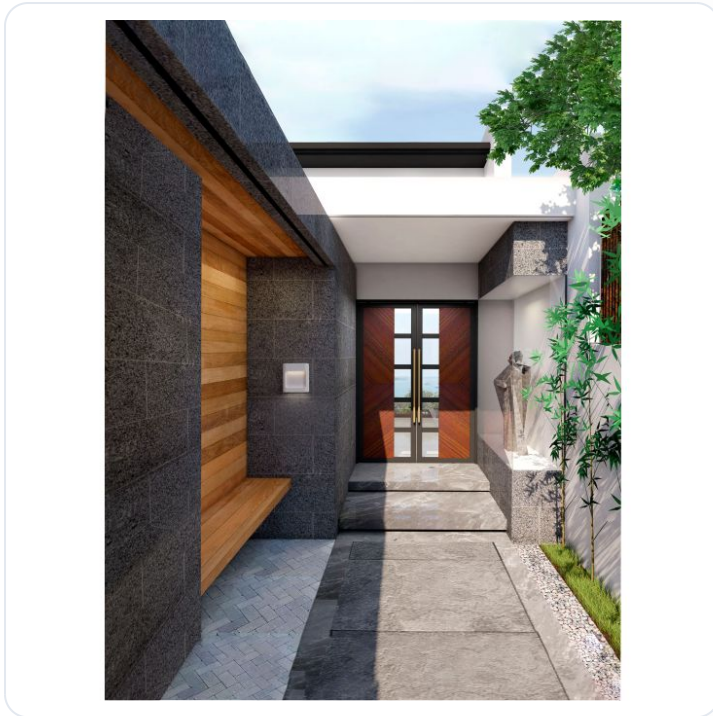

TALL Sandy White Aluminium Glass Diffuse

Datablad productinformatie

ADVIESPRIJS EXCL. BTW

51,33 €

PRODUCTGEGEVENS

SKU: 062027505

Productpagina:

[Bekijk product op wolfs.nl](#)

TALL Sandy White Aluminium Glass Diffuse

Omschrijving

TALL Sandy White Aluminium Glass Diffuser LED 6 Watt 220-240 Volt 388Lm 3000K IP54 L: 12.5 W: 4 H: 13.5 cm