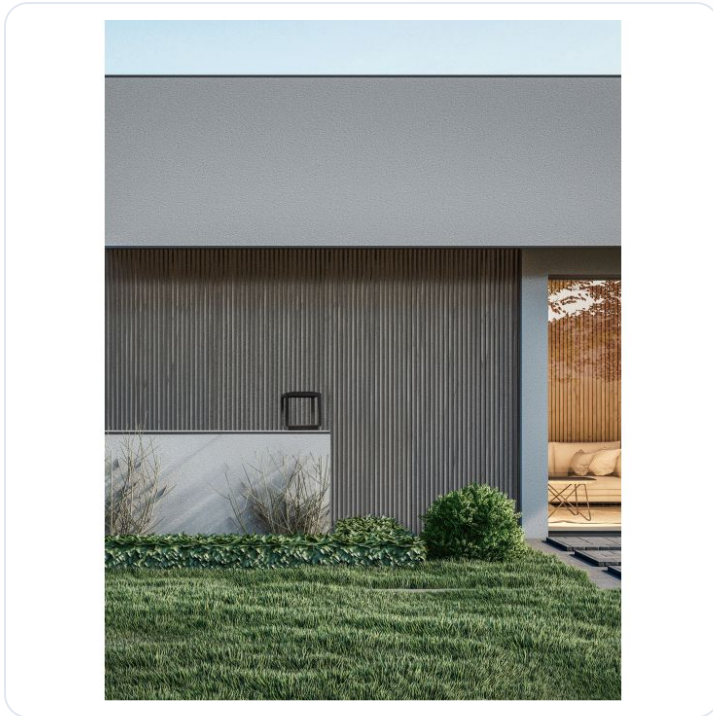

PRIVE Sandy Black Aluminium & Glass LED

Datablad productinformatie

ADVIESPRIJS EXCL. BTW

164,26 €

PRODUCTGEGEVENS

SKU: 062027459

Productpagina:

[Bekijk product op wolfs.nl](#)

PRIVE Sandy Black Aluminium & Glass LED

Omschrijving

PRIVE Sandy Black Aluminium & Glass LED 15 Watt 220-240 Volt 155Lm 3000K IP65 L: 35 W: 35 H: 36 cm

Afbeeldingen