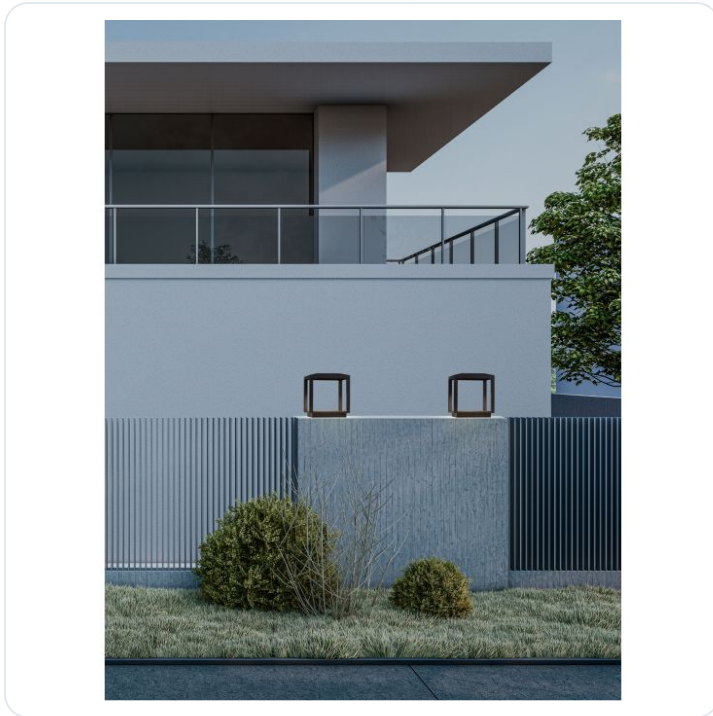

PRIVE Sandy Black Aluminium & Glass LED

Datablad productinformatie

ADVIESPRIJS EXCL. BTW

120,63 €

PRODUCTGEGEVENS

SKU: 062027458

Productpagina:

[Bekijk product op wolfs.nl](#)

PRIVE Sandy Black Aluminium & Glass LED

Omschrijving

PRIVE Sandy Black Aluminium & Glass LED 15 Watt 220-240 Volt 174Lm 3000K IP65 L: 25 W: 25 H: 26 cm

Afbeeldingen