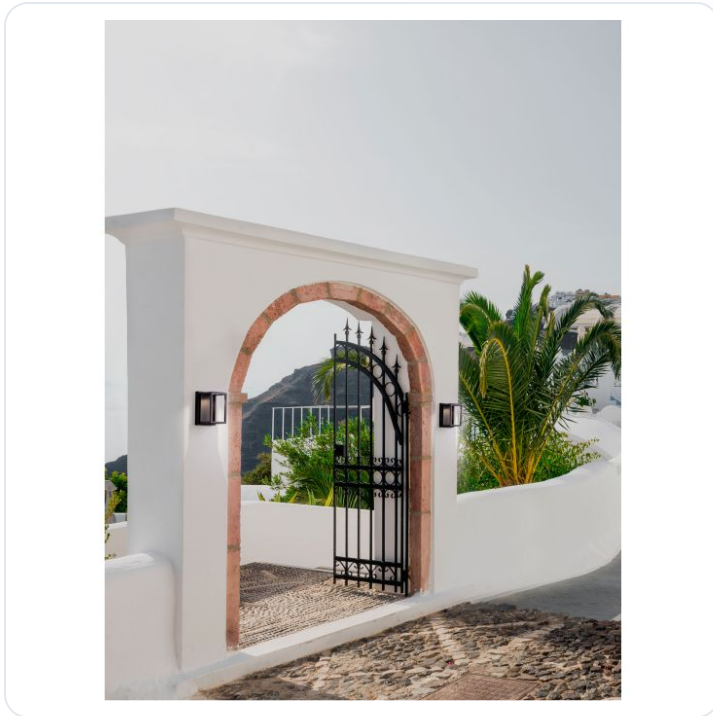

## PRIVE Sandy Black Aluminium & Glass LED

Datablad productinformatie

ADVIESPRIJS EXCL. BTW

**105,23 €**

PRODUCTGEGEVENS

**SKU:** 062027456

**Productpagina:**

[Bekijk product op wolfs.nl](#)

PRIVE Sandy Black Aluminium & Glass LED

### Omschrijving

PRIVE Sandy Black Aluminium & Glass LED 14 Watt 220-240 Volt 383Lm 3000K IP65 L: 12 W: 14 H: 19 cm