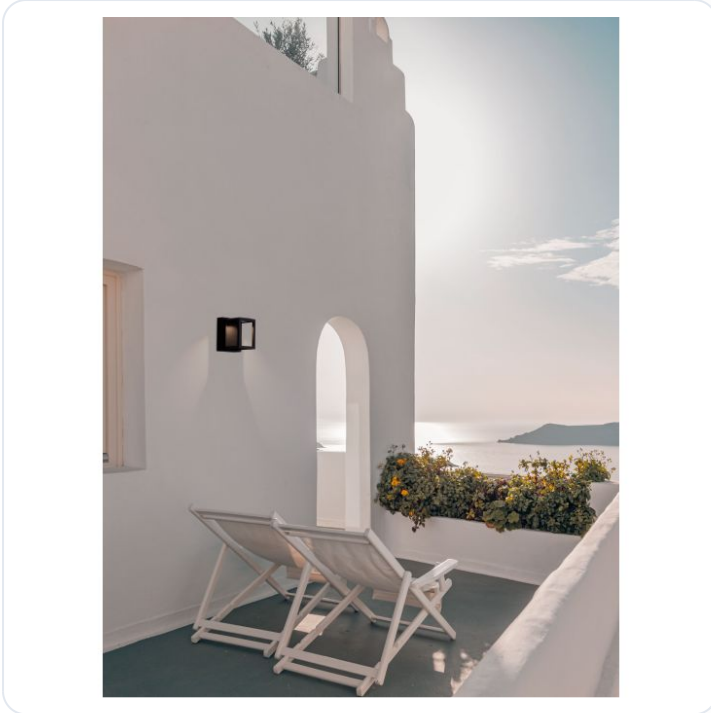

PRIVE Sandy Black Aluminium & Glass LED

Datablad productinformatie

ADVIESPRIJS EXCL. BTW

71,86 €

PRODUCTGEGEVENS

SKU: 062027455

Productpagina:

[Bekijk product op wolfs.nl](#)

PRIVE Sandy Black Aluminium & Glass LED

Omschrijving

PRIVE Sandy Black Aluminium & Glass LED 9 Watt 220-240 Volt 284Lm 3000K IP65 L: 10 W: 12 H: 13 cm