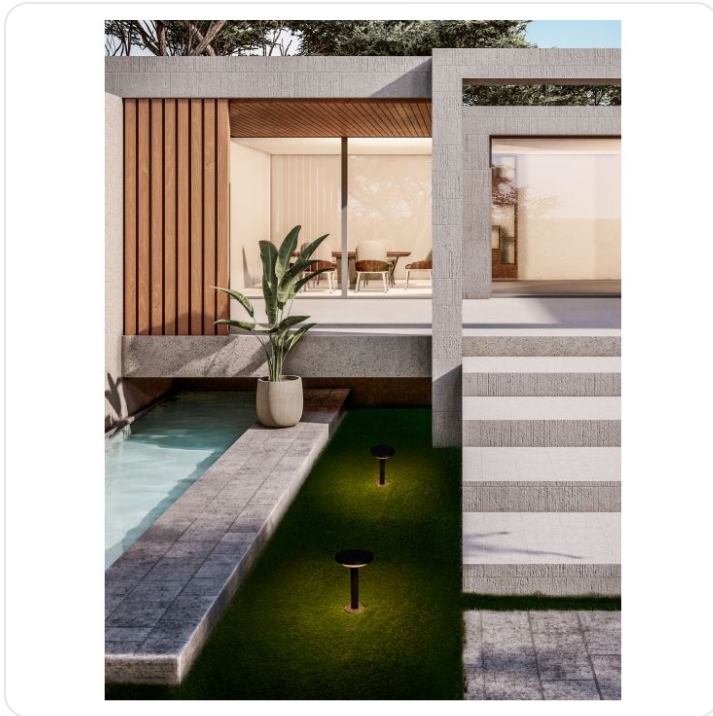

NITRO Sandy Black Aluminium & Glass LED

Datablad productinformatie

ADVIESPRIJS EXCL. BTW

79,56 €

PRODUCTGEGEVENS

SKU: 062027453

Productpagina:

[Bekijk product op wolfs.nl](#)

NITRO Sandy Black Aluminium & Glass LED

Omschrijving

NITRO Sandy Black Aluminium & Glass LED 12 Watt 220-240 Volt 469Lm 3000K IP65 D: 15 W: 23.7 cm

Afbeeldingen