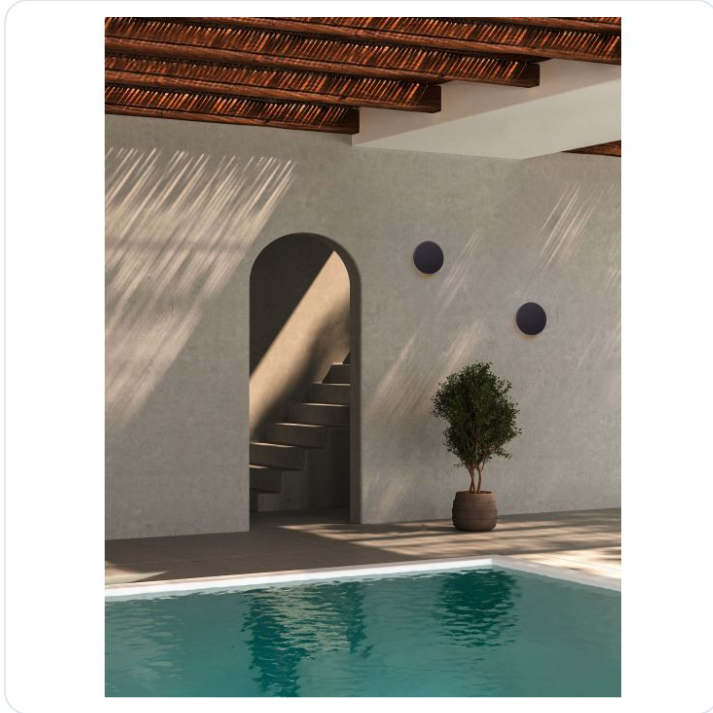

NITRO Sandy Black Aluminium & Glass LED

Datablad productinformatie

ADVIESPRIJS EXCL. BTW

64,17 €

PRODUCTGEGEVENS

SKU: 062027452

Productpagina:

[Bekijk product op wolfs.nl](#)

NITRO Sandy Black Aluminium & Glass LED

Omschrijving

NITRO Sandy Black Aluminium & Glass LED 12 Watt 220-240 Volt 482Lm 3000K IP65 D: 15 W: 3.5 cm