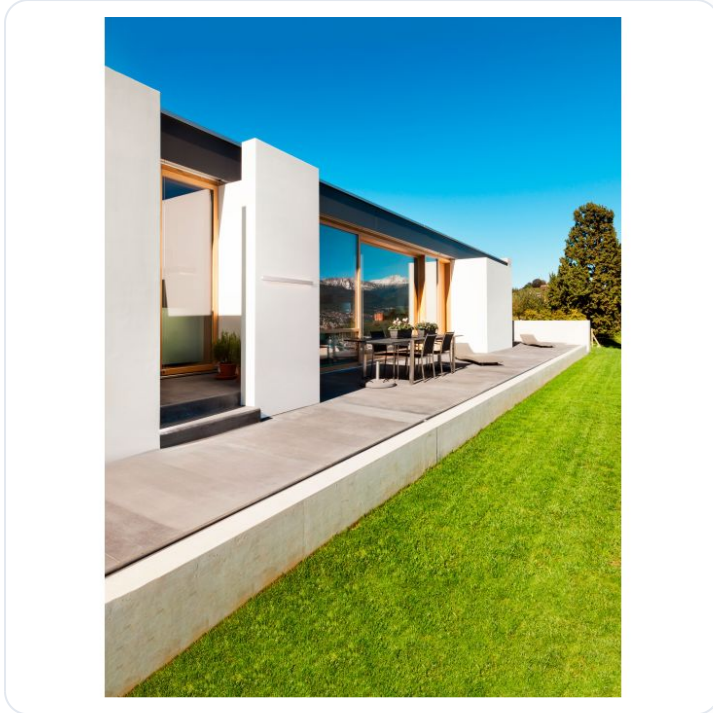

PATH Sandy White Aluminium LED 19 Watt

Datablad productinformatie

ADVIESPRIJS EXCL. BTW

156,56 €

PRODUCTGEGEVENS

SKU: 062027433

Productpagina:

[Bekijk product op wolfs.nl](#)

PATH Sandy White Aluminium LED 19 Watt

Omschrijving

PATH Sandy White Aluminium LED 19 Watt 220-240 Volt 386Lm 3000K IP65 L: 100 W: 6 H: 4.5 cm