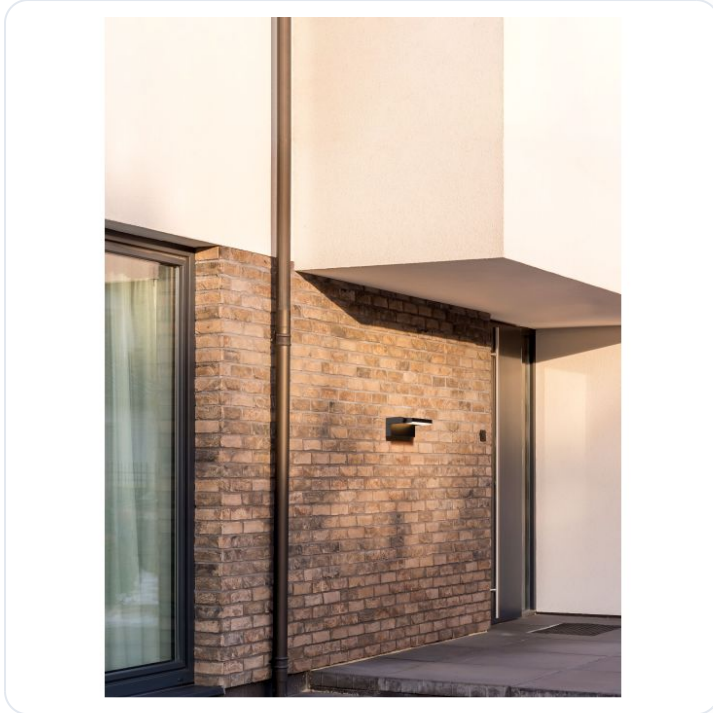

SALLY Sandy Black Aluminium LED 20 Watt

Datablad productinformatie

ADVIESPRIJS EXCL. BTW

110,36 €

PRODUCTGEGEVENS

SKU: 062027351

Productpagina:

[Bekijk product op wolfs.nl](#)

SALLY Sandy Black Aluminium LED 20 Watt

Omschrijving

SALLY Sandy Black Aluminium LED 20 Watt 220-240 Volt 1261Lm 3000K IP54 L: 21 W: 10 H: 17 cm