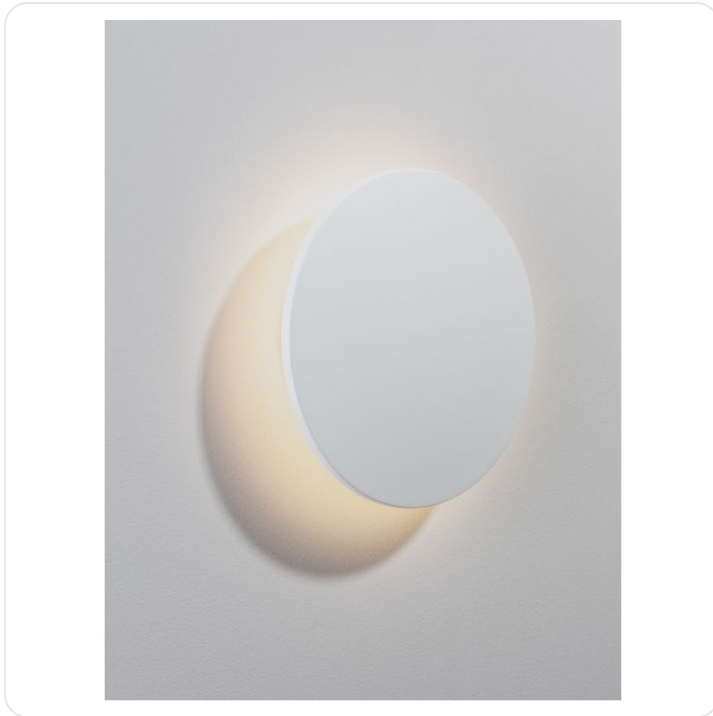

COPPER Sandy White Aluminium LED 12Watt

Datablad productinformatie

ADVIESPRIJS EXCL. BTW

120,63 €

PRODUCTGEGEVENS

SKU: 062027345

Productpagina:

[Bekijk product op wolfs.nl](#)

COPPER Sandy White Aluminium LED 12Watt

Omschrijving

COPPER Sandy White Aluminium LED 12Watt 220-240Volt 948Lm 3000K IP65 D:24 H:5.6cm

Afbeeldingen