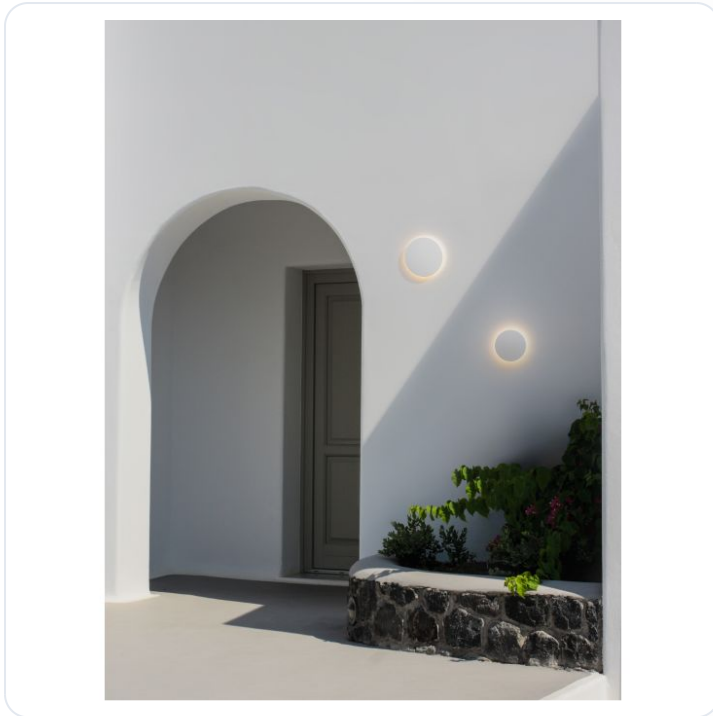

COPPER Sandy White Aluminium LED 7Watt 2

Datablad productinformatie

ADVIESPRIJS EXCL. BTW

56,47 €

PRODUCTGEGEVENS

SKU: 062027341

Productpagina:

[Bekijk product op wolfs.nl](#)

COPPER Sandy White Aluminium LED 7Watt 2

Omschrijving

COPPER Sandy White Aluminium LED 7Watt 220-240Volt 495Lm 3000K IP65 D:13.5 H:4cm

Afbeeldingen