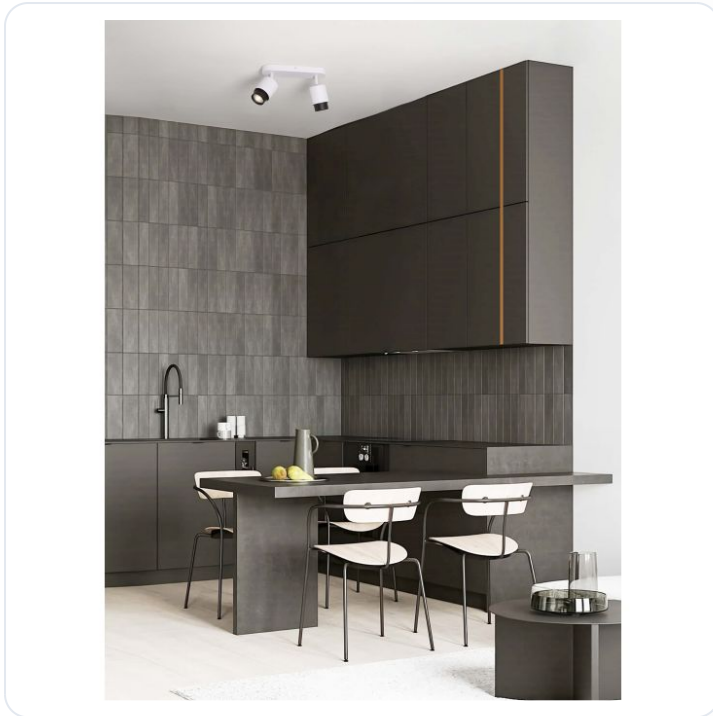

Ison Sandy White Metal LED GU10 2x10 Wat

Datablad productinformatie

ADVIESPRIJS EXCL. BTW

51,33 €

PRODUCTGEGEVENS

SKU: 062027312

Productpagina:

[Bekijk product op wolfs.nl](#)

Ison Sandy White Metal LED GU10 2x10 Wat

Omschrijving

Ison Sandy White Metal LED GU10 2x10 Watt 100-240 Volt IP20 bulb excluded L: 40 W: 14 H: 17 cm

Afbeeldingen