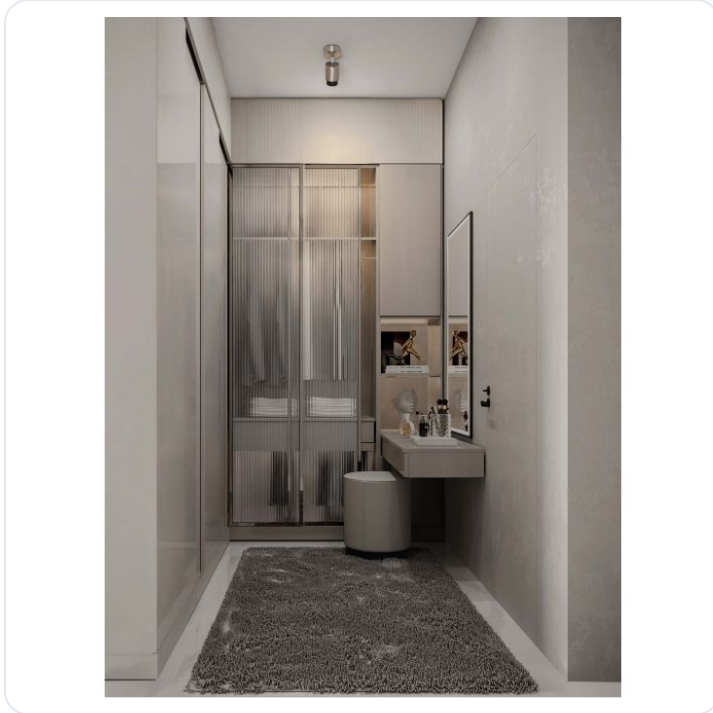

Ison Satin Nickel Metal LED GU10 1x10 Wa

Datablad productinformatie

ADVIESPRIJS EXCL. BTW

28,23 €

PRODUCTGEGEVENS

SKU: 062027311

Productpagina:

[Bekijk product op wolfs.nl](#)

Ison Satin Nickel Metal LED GU10 1x10 Wa

Omschrijving

Ison Satin Nickel Metal LED GU10 1x10 Watt 100-240 Volt IP20 bulb excluded D: 15 H: 17 cm

Afbeeldingen