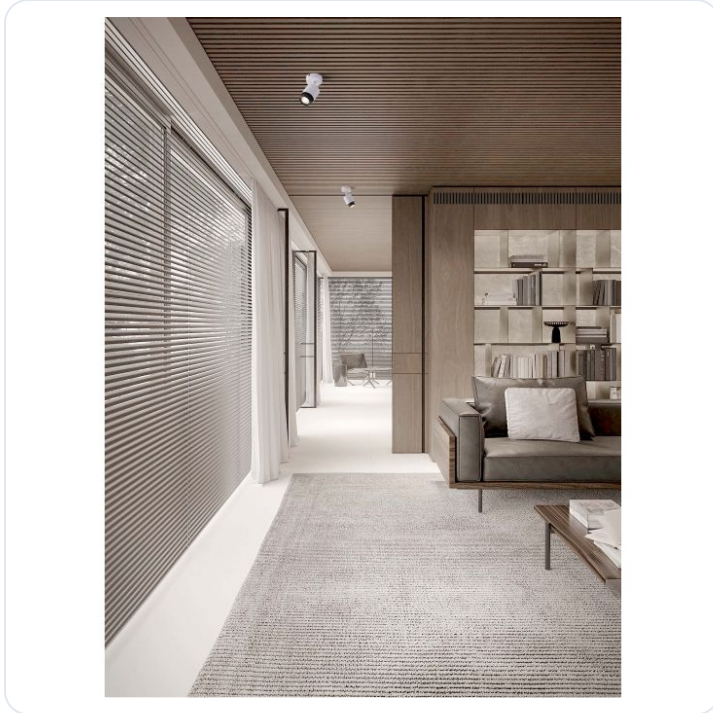

Ison Sandy White Metal LED GU10 1x10 Wat

Datablad productinformatie

ADVIESPRIJS EXCL. BTW

23,10 €

PRODUCTGEGEVENS

SKU: 062027310

Productpagina:

[Bekijk product op wolfs.nl](#)

Ison Sandy White Metal LED GU10 1x10 Wat

Omschrijving

Ison Sandy White Metal LED GU10 1x10 Watt 100-240 Volt IP20 bulb excluded D: 15 H: 17 cm

Afbeeldingen