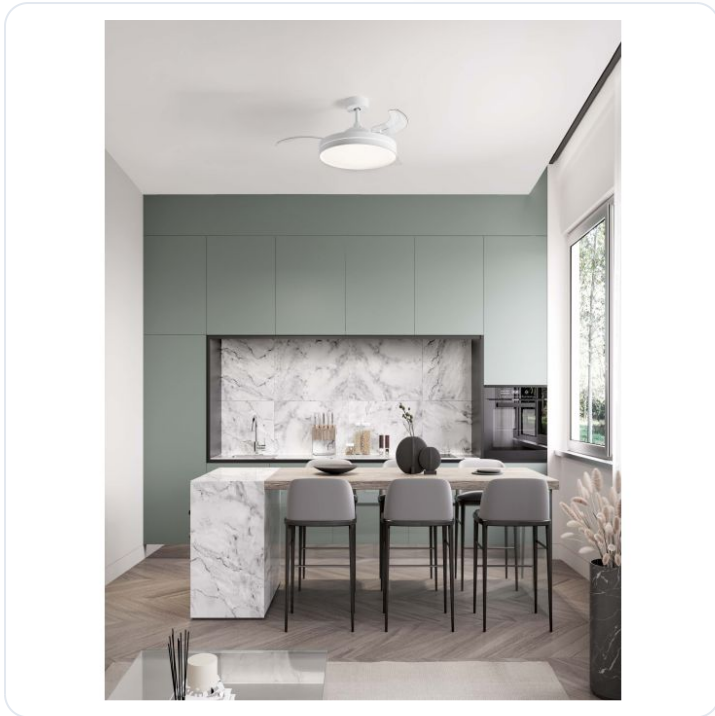

Nevma Matt White Metal & Abs LED 36 Wat

Datablad productinformatie

ADVIESPRIJS EXCL. BTW

254,09 €

PRODUCTGEGEVENS

SKU: 062027308

Productpagina:

[Bekijk product op wolfs.nl](#)

Nevma Matt White Metal & Abs LED 36 Wat

Omschrijving

Nevma Matt White Metal & Abs LED 36 Watt 4100Lm 220-240Volt IP20 3000-4000-6500K 40Watt Rated Power & 6 Speeds With Remote Control Summer & Winter Mode 10 Years Warranty of Motor D: 107 H: 39-49 cm