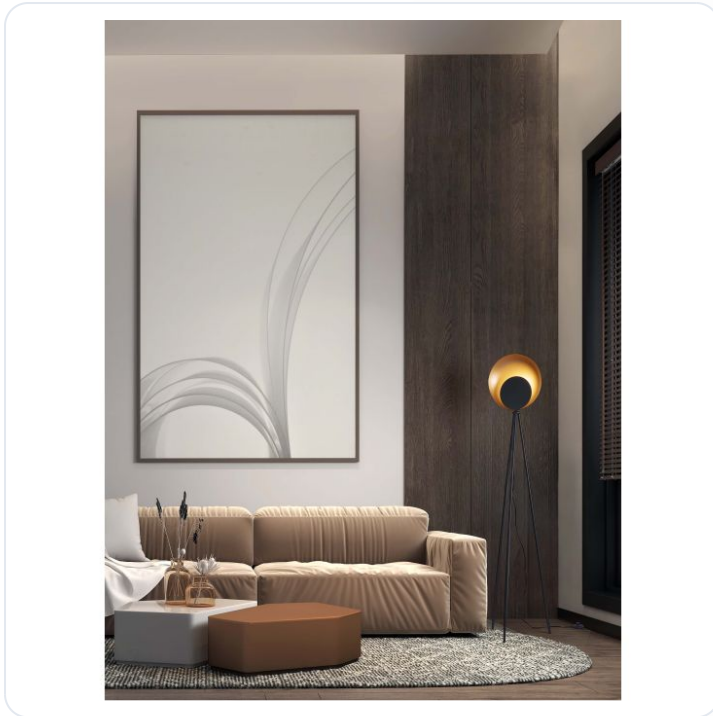

## Kitro Matt Black & Gold Metal LED 12 Wa

Datablad productinformatie

ADVIESPRIJS EXCL. BTW

**174,53 €**

PRODUCTGEGEVENS

**SKU:** 062027289

**Productpagina:**

[Bekijk product op wolfs.nl](#)

Kitro Matt Black & Gold Metal LED 12 Wa

### Omschrijving

Kitro Matt Black & Gold Metal LED 12 Watt 220-240Volt 400Lm 3000K IP20 Switch On/Off Cable Length 290 cm D: 34 W: 42 H: 151 cm