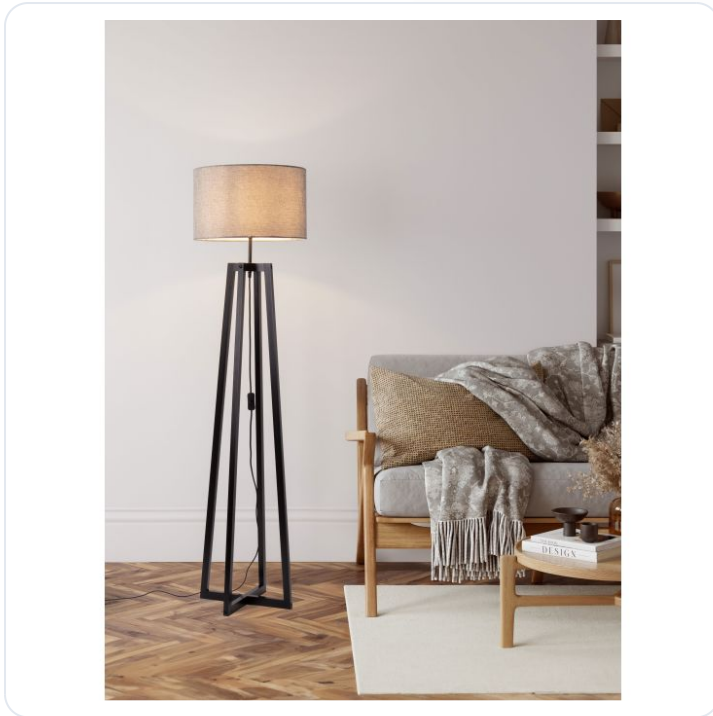

Artis Gray Linen Shade & Black Wood LED

Datablad productinformatie

ADVIESPRIJS EXCL. BTW

143,73 €

PRODUCTGEGEVENS

SKU: 062027288

Productpagina:

[Bekijk product op wolfs.nl](#)

Artis Gray Linen Shade & Black Wood LED

Omschrijving

Artis Gray Linen Shade & Black Wood LED E27 1x12 Watt 100-240 Volt IP20 Bulb Excluded Cable Length 180 cm D: 46 H: 165 cm

Afbeeldingen