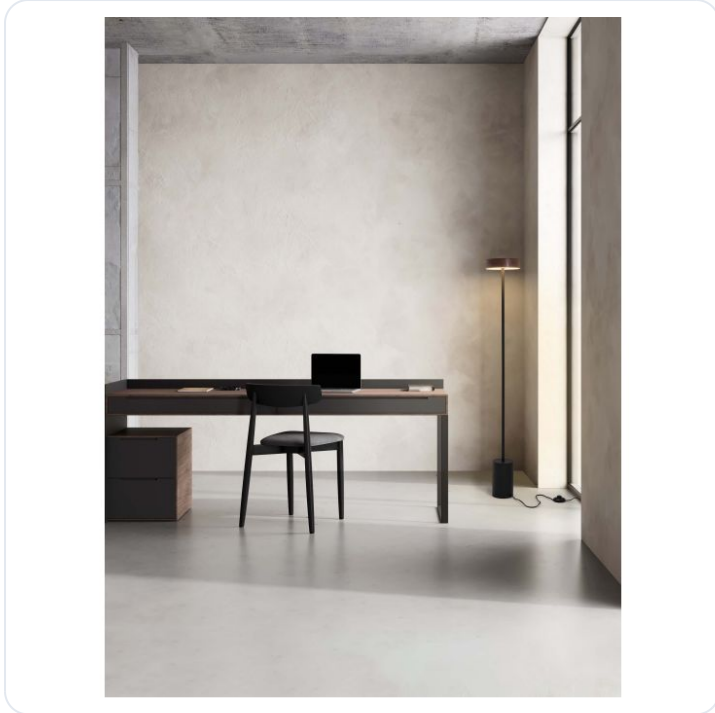

# Thea Sandy White Metal & Gold Top LED 1

Datablad productinformatie

ADVIESPRIJS EXCL. BTW

**148,86 €**

PRODUCTGEGEVENS

**SKU:** 062027263

**Productpagina:**

[Bekijk product op wolfs.nl](#)

Thea Sandy White Metal & Gold Top LED 1

## Omschrijving

Thea Sandy White Metal & Gold Top LED 17Watt 220-240Volt 929Lm 3000K IP20 D: 20 H: 135 cm