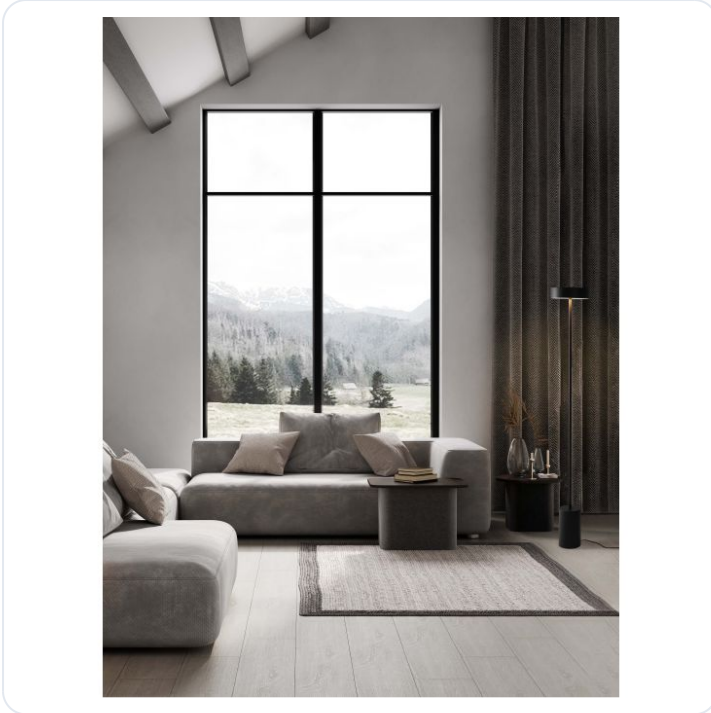

Thea Sandy Black Metal & Gold Top LED 1

Datablad productinformatie

ADVIESPRIJS EXCL. BTW

148,86 €

PRODUCTGEGEVENS

SKU: 062027261

Productpagina:

[Bekijk product op wolfs.nl](#)

Thea Sandy Black Metal & Gold Top LED 1

Omschrijving

Thea Sandy Black Metal & Gold Top LED 17Watt 220-240Volt 929Lm 3000K IP20 D: 20 H: 135 cm

Afbeeldingen