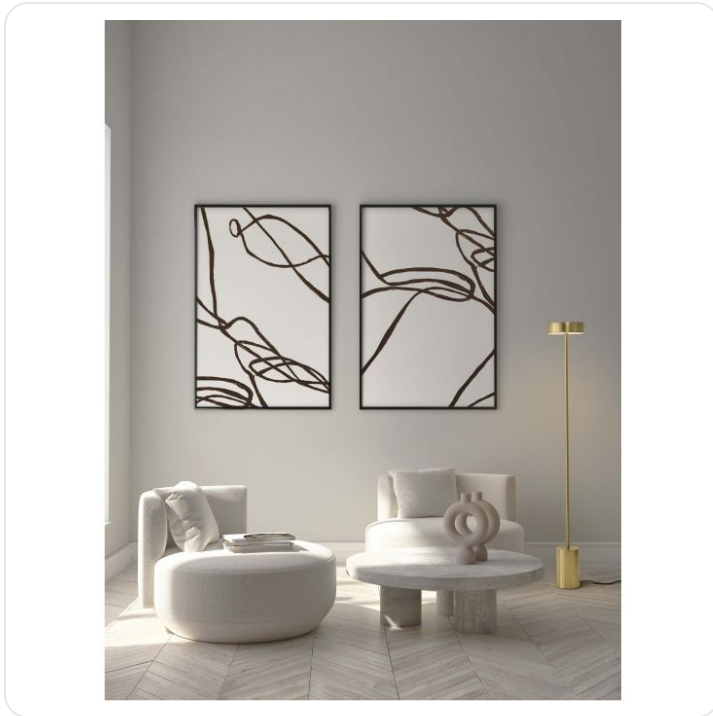

Thea Brass Gold Metal LED 17Watt 220-24

Datablad productinformatie

ADVIESPRIJS EXCL. BTW

169,40 €

PRODUCTGEGEVENS

SKU: 062027260

Productpagina:

[Bekijk product op wolfs.nl](#)

Thea Brass Gold Metal LED 17Watt 220-24

Omschrijving

Thea Brass Gold Metal LED 17Watt 220-240Volt 929Lm 3000K IP20 D: 20 H: 135 cm

Afbeeldingen