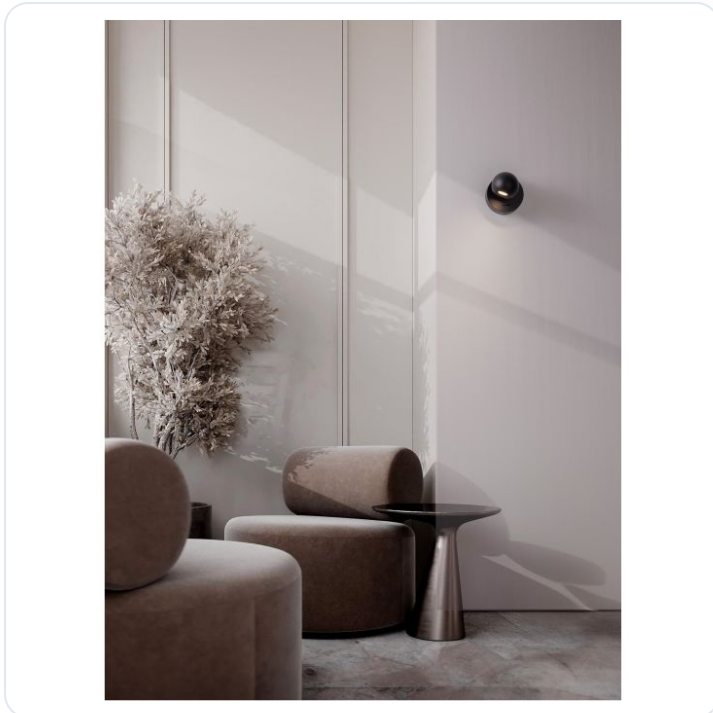

Sfera Sandy Black Aluminium & Steel LED

Datablad productinformatie

ADVIESPRIJS EXCL. BTW

84,70 €

PRODUCTGEGEVENS

SKU: 062027248

Productpagina:

[Bekijk product op wolfs.nl](#)

Sfera Sandy Black Aluminium & Steel LED

Omschrijving

Sfera Sandy Black Aluminium & Steel LED 6 Watt 220-240 Volt 576Lm 3000K IP20 Switch On/Off D: 9 H: 11 cm

Afbeeldingen