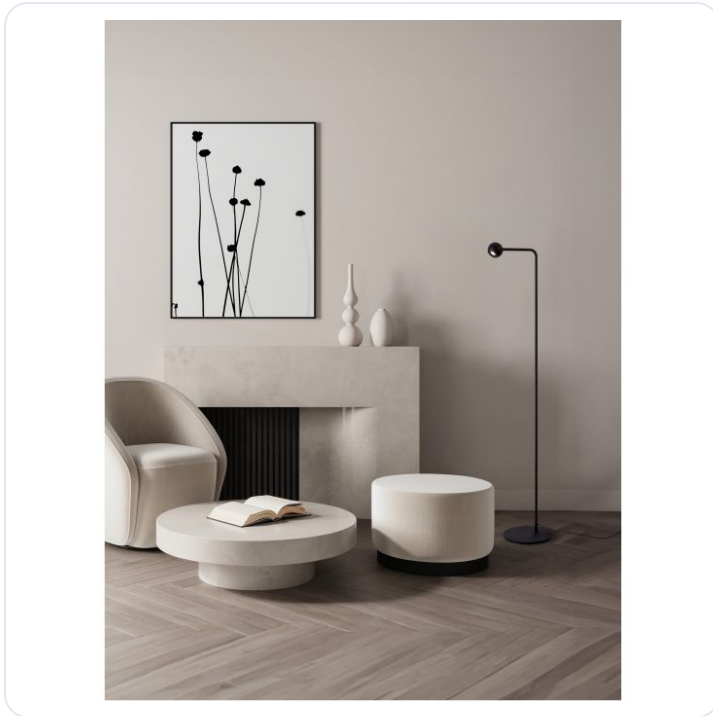

Sfera Sandy Black Aluminium & Steel LED

Datablad productinformatie

ADVIESPRIJS EXCL. BTW

195,06 €

PRODUCTGEGEVENS

SKU: 062027247

Productpagina:

[Bekijk product op wolfs.nl](#)

Sfera Sandy Black Aluminium & Steel LED

Omschrijving

Sfera Sandy Black Aluminium & Steel LED 6 Watt 220-240 Volt 576Lm 3000K IP20 Switch On/Off L: 25,8 W: 21 H: 125,5 cm

Afbeeldingen