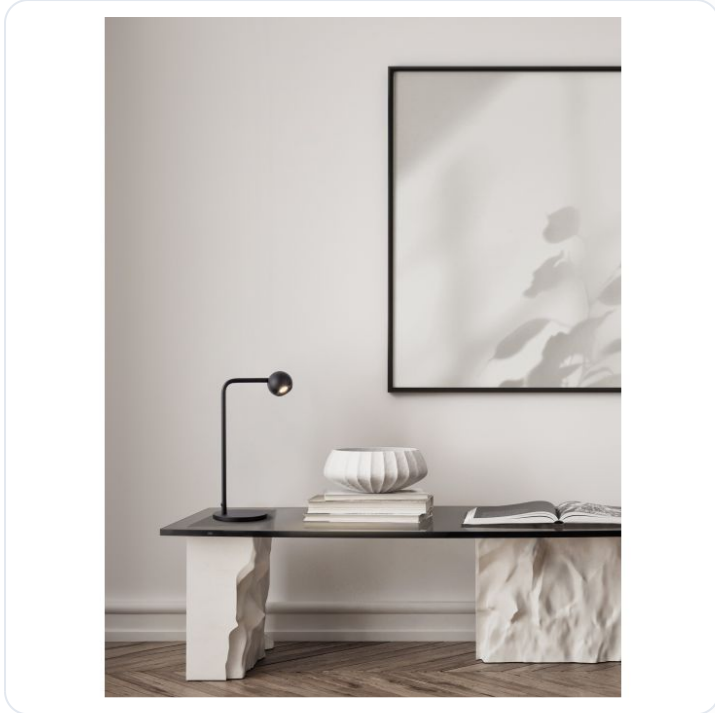

Sfera Sandy Black Aluminium & Steel LED

Datablad productinformatie

ADVIESPRIJS EXCL. BTW

123,20 €

PRODUCTGEGEVENS

SKU: 062027246

Productpagina:

[Bekijk product op wolfs.nl](#)

Sfera Sandy Black Aluminium & Steel LED

Omschrijving

Sfera Sandy Black Aluminium & Steel LED 6 Watt 220-240 Volt 514Lm 3000K IP20 Switch On/Off L: 14 W: 22,5 H: 35,5 cm

Afbeeldingen