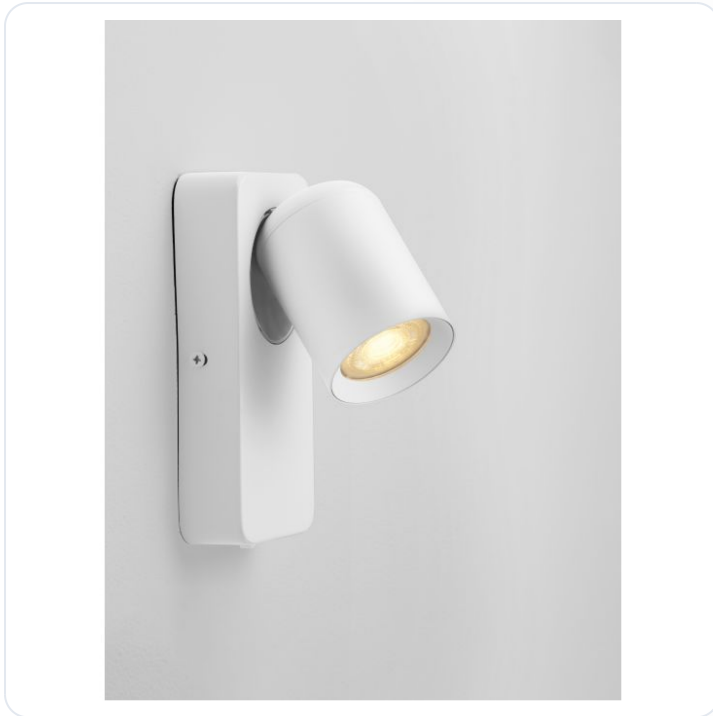

## Cosmina Sandy White Aluminium LED GU10

Datablad productinformatie

ADVIESPRIJS EXCL. BTW

**25,67 €**

PRODUCTGEGEVENS

**SKU:** 062027225

**Productpagina:**

[Bekijk product op wolfs.nl](#)

Cosmina Sandy White Aluminium LED GU10

### Omschrijving

Cosmina Sandy White Aluminium LED GU10 1x10 Watt 230 Volt IP20 bulb excluded Switch on/off L: 11 W: 3 H: 16cm