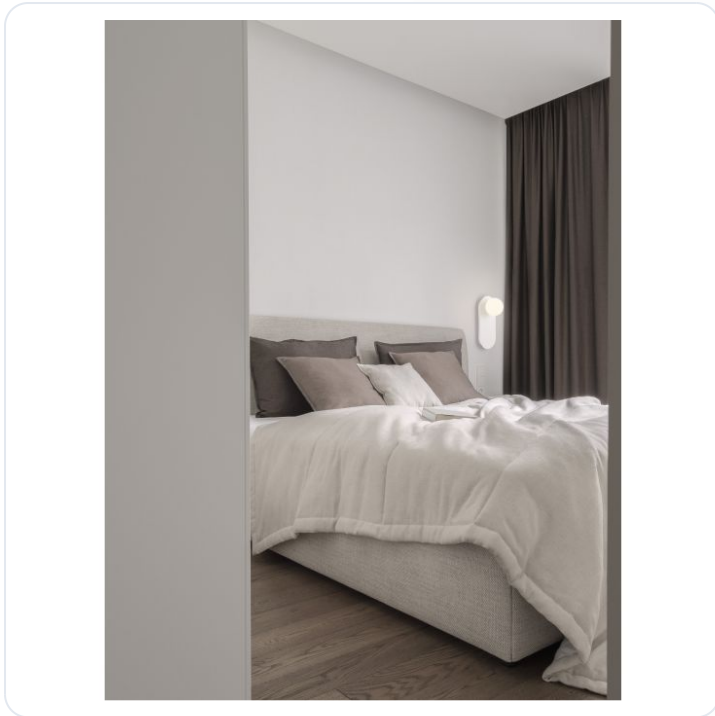

Blob Sandy White Steel & Opal Glass LED

Datablad productinformatie

ADVIESPRIJS EXCL. BTW

89,83 €

PRODUCTGEGEVENS

SKU: 062027207

Productpagina:

[Bekijk product op wolfs.nl](#)

Blob Sandy White Steel & Opal Glass LED

Omschrijving

Blob Sandy White Steel & Opal Glass LED G9 1x5 Watt 100-240 Volt IP20 Bulb Excluded L:12 W:13 H:30cm

Afbeeldingen