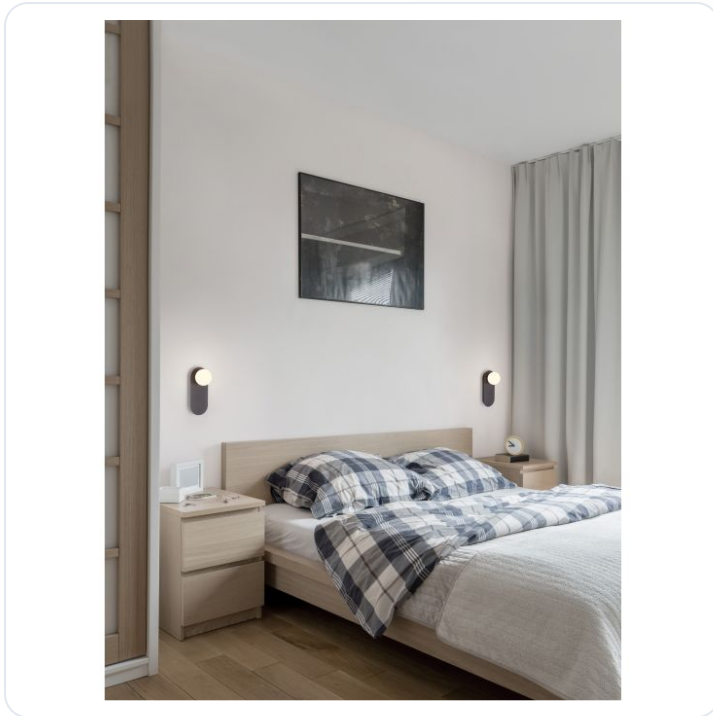

Blob Sandy Black Steel & Opal Glass LED

Datablad productinformatie

ADVIESPRIJS EXCL. BTW

89,83 €

PRODUCTGEGEVENS

SKU: 062027206

Productpagina:

[Bekijk product op wolfs.nl](#)

Blob Sandy Black Steel & Opal Glass LED

Omschrijving

Blob Sandy Black Steel & Opal Glass LED G9 1x5 Watt 100-240 Volt IP20 Bulb Excluded L:12 W:13 H:30cm

Afbeeldingen