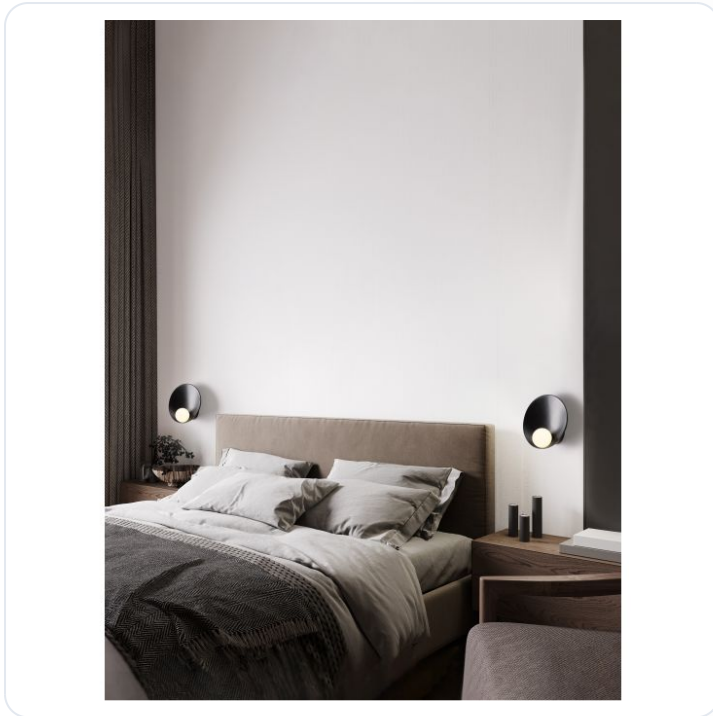

Minim Sandy Black Steel & Opal Glass LED

Datablad productinformatie

ADVIESPRIJS EXCL. BTW

102,66 €

PRODUCTGEGEVENS

SKU: 062027205

Productpagina:

[Bekijk product op wolfs.nl](#)

Minim Sandy Black Steel & Opal Glass LED

Omschrijving

Minim Sandy Black Steel & Opal Glass LED G9 1x5 Watt 100-240 Volt IP20 Bulb Excluded D:23 W:12 H:23cm

Afbeeldingen