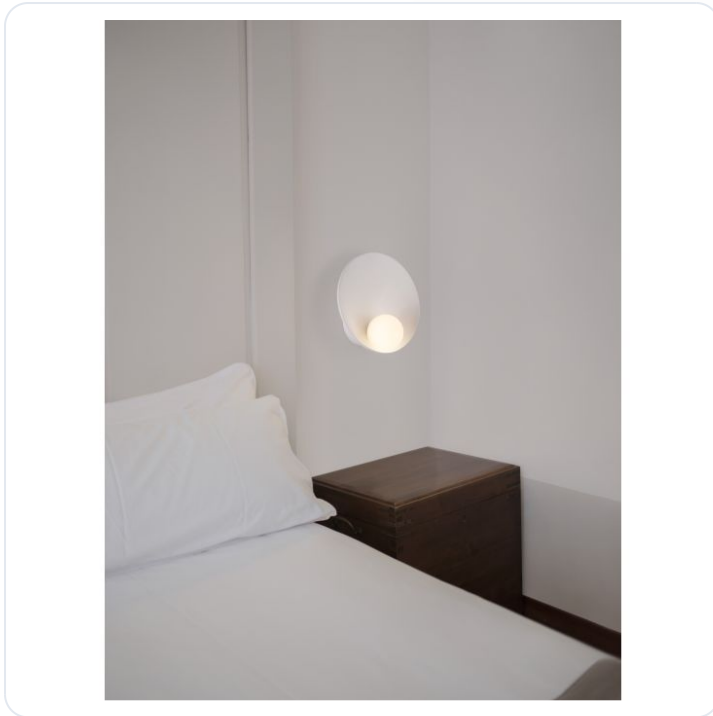

## Minim Sandy White Steel & Opal Glass LED

Datablad productinformatie

ADVIESPRIJS EXCL. BTW

**102,66 €**

PRODUCTGEGEVENS

**SKU:** 062027204

**Productpagina:**

[Bekijk product op wolfs.nl](#)

Minim Sandy White Steel & Opal Glass LED

### Omschrijving

Minim Sandy White Steel & Opal Glass LED G9 1x5 Watt 100-240 Volt IP20 Bulb Excluded D:23 W:12 H:23cm