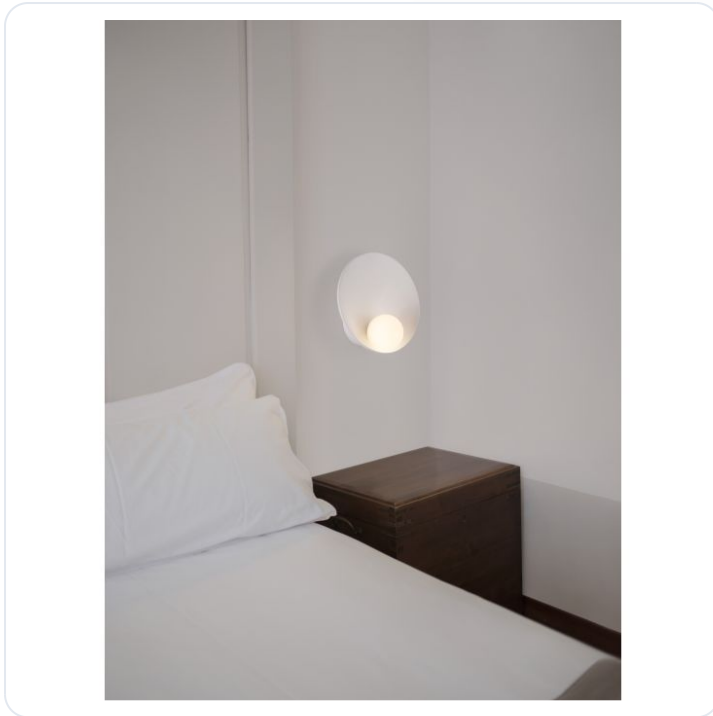

MINIM

Datablad productinformatie

PRODUCTGEGEVENS

SKU: MINIM-CONF

Productpagina:

[Bekijk product op wolfs.nl](#)

MINIM

Varianten

Foto	Naam	SKU	Adviesprijs excl. BTW
	Minim Sandy White Steel & Opal Glass LED Bekijk product	062027204	102,66 €
	Minim Sandy Black Steel & Opal Glass LED Bekijk product	062027205	102,66 €