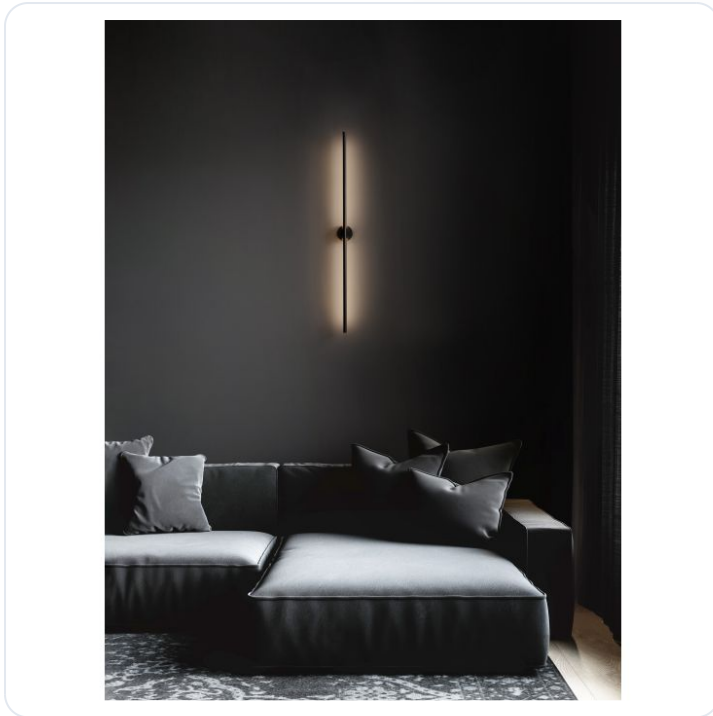

## Cretel Sandy Black Aluminium LED 15 Wat

Datablad productinformatie

ADVIESPRIJS EXCL. BTW

**133,46 €**

PRODUCTGEGEVENS

**SKU:** 062027190

**Productpagina:**

[Bekijk product op wolfs.nl](#)

Cretel Sandy Black Aluminium LED 15 Wat

### Omschrijving

Cretel Sandy Black Aluminium LED 15 Watt 220-240 Volt 372Lm 3000K IP44 L: 90 W: 8,3 H: 7cm