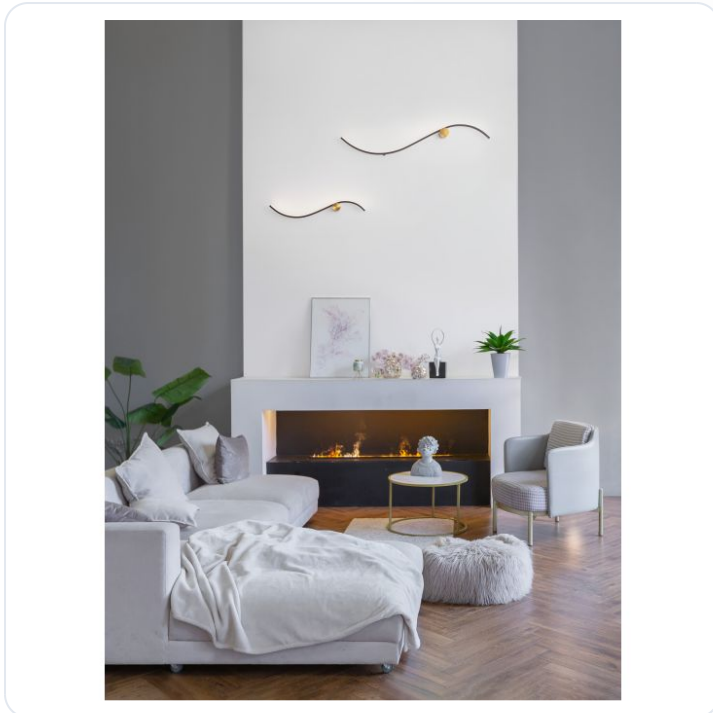

## Kima Gold Aluminium Base & Sandy Black A

Datablad productinformatie

ADVIESPRIJS EXCL. BTW

**102,66 €**

PRODUCTGEGEVENS

**SKU:** 062027181

**Productpagina:**

[Bekijk product op wolfs.nl](#)

Kima Gold Aluminium Base & Sandy Black A

### Omschrijving

Kima Gold Aluminium Base & Sandy Black Arm LED 14 Watt 220-240 Volt 880Lm 3000K IP20 L:65 W:6 H:13 cm