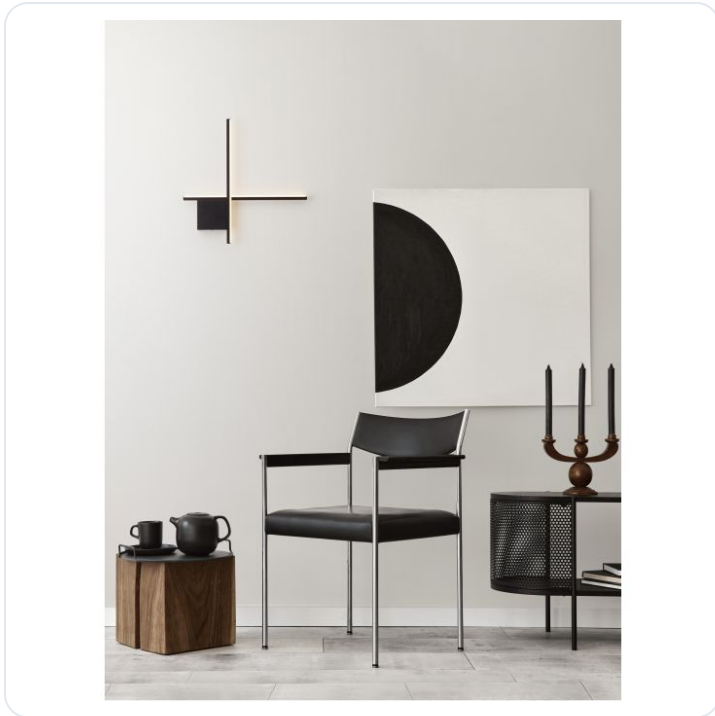

Cross Triac Dimmable Sandy Black Alumini

Datablad productinformatie

ADVIESPRIJS EXCL. BTW

118,06 €

PRODUCTGEGEVENS

SKU: 062027176

Productpagina:

[Bekijk product op wolfs.nl](#)

Cross Triac Dimmable Sandy Black Alumini

Omschrijving

Cross Triac Dimmable Sandy Black Aluminium LED 15 Watt 220-240 Volt 880Lm 2700K IP20 L:50 W:4 H:50cm

Afbeeldingen