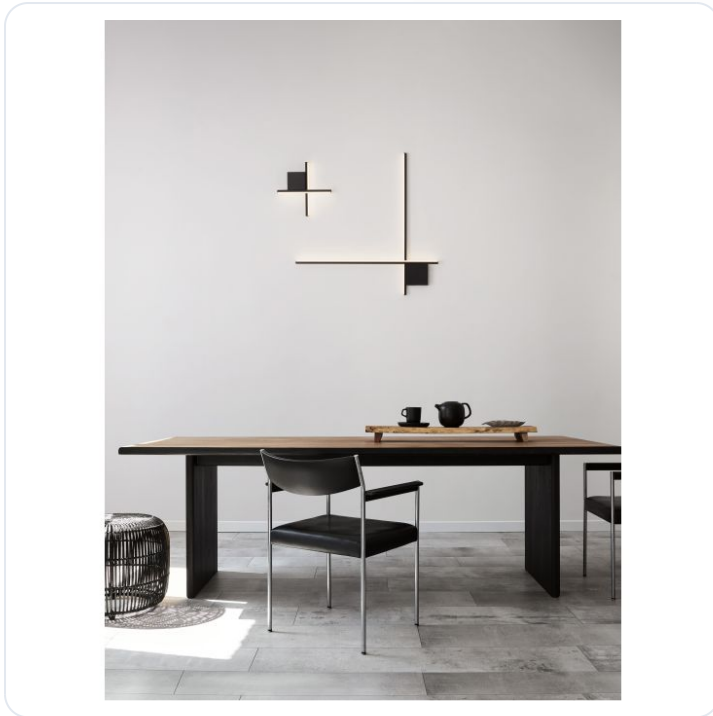

## Cross Sandy Black Aluminium LED 10 Watt

Datablad productinformatie

ADVIESPRIJS EXCL. BTW

**69,30 €**

PRODUCTGEGEVENS

**SKU:** 062027175

**Productpagina:**

[Bekijk product op wolfs.nl](#)

Cross Sandy Black Aluminium LED 10 Watt

### Omschrijving

Cross Sandy Black Aluminium LED 10 Watt 220-240 Volt 660Lm 2700K IP20 L:30 W:4 H:30cm