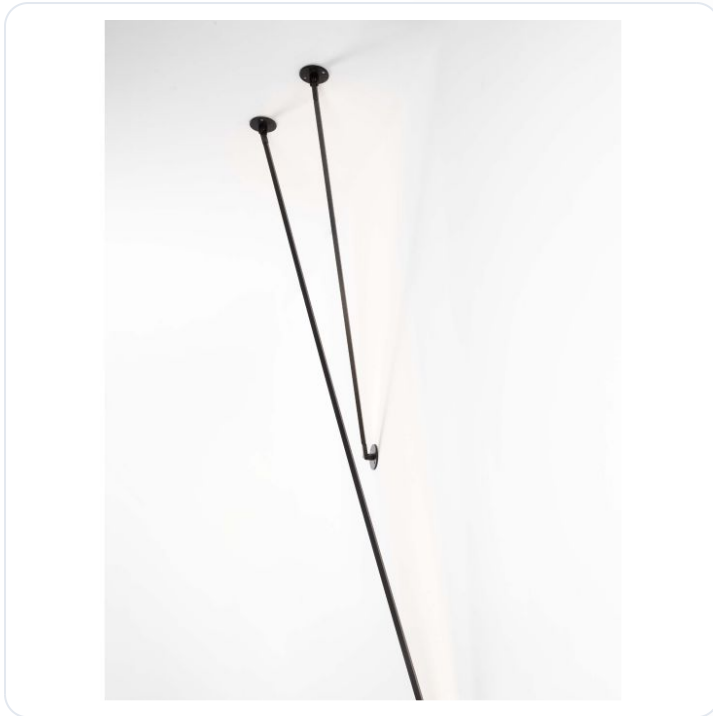

Sima Matt Black Aluminium LED 15 Watt 2

Datablad productinformatie

ADVIESPRIJS EXCL. BTW

225,86 €

PRODUCTGEGEVENS

SKU: 062027170

Productpagina:

[Bekijk product op wolfs.nl](#)

Sima Matt Black Aluminium LED 15 Watt 2

Omschrijving

Sima Matt Black Aluminium LED 15 Watt 24V dc 256Lm 3000K IP20 D: 8 H: 117 cm

Afbeeldingen