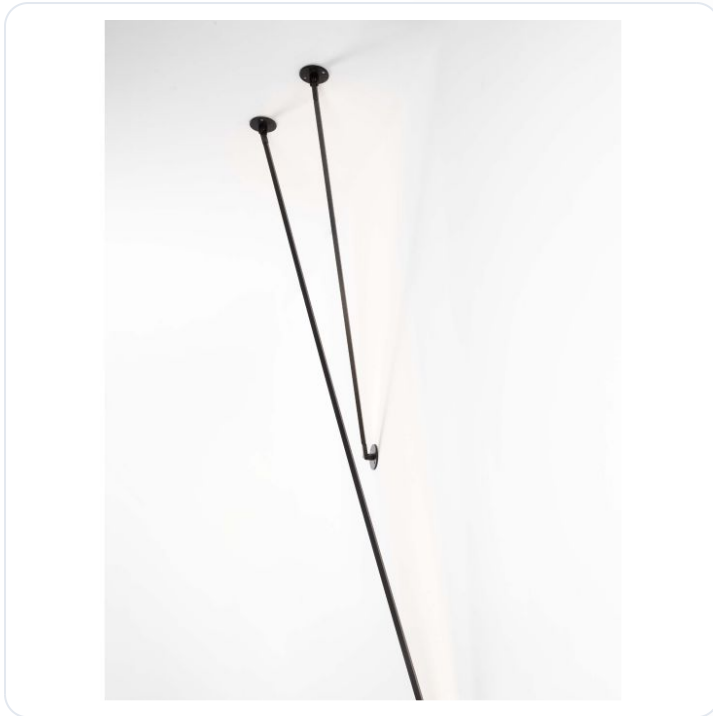

SIMA

Datablad productinformatie

PRODUCTGEGEVENS

SKU: SIMA-CONF

Productpagina:

[Bekijk product op wolfs.nl](#)

SIMA

Varianten

Foto	Naam	SKU	Adviesprijs excl. BTW
	Sima Matt Black Aluminium LED 15 Watt 2 Bekijk product	062027170	225,86 €
	Sima Matt Black Aluminium LED 30 Watt 2 Bekijk product	062027171	323,39 €