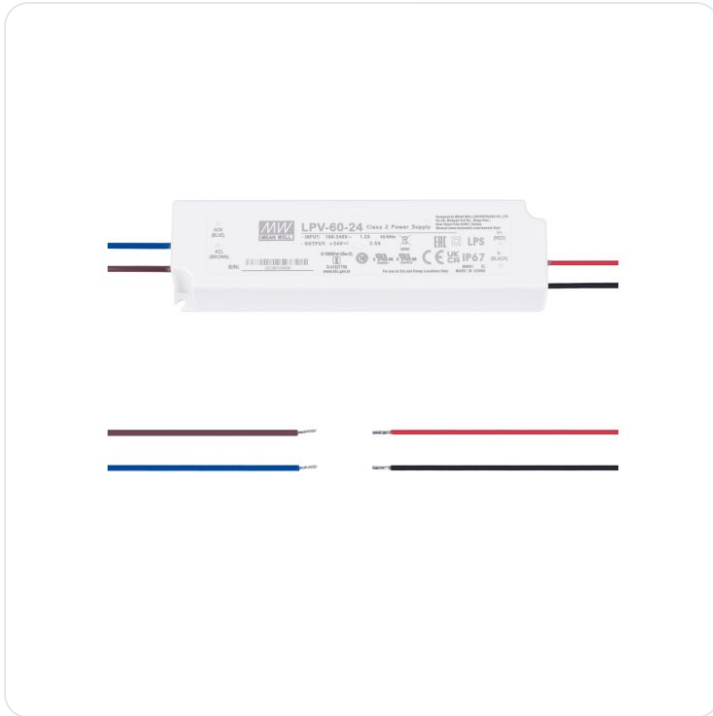

Driver Sandy White Driver 60 Watt 100-2

Datablad productinformatie

ADVIESPRIJS EXCL. BTW

74,43 €

PRODUCTGEGEVENS

SKU: 062027162

Productpagina:

[Bekijk product op wolfs.nl](#)

Driver Sandy White Driver 60 Watt 100-2

Omschrijving

Driver Sandy White Driver 60 Watt 100-240Vac L: 16.2 W: 4.2 H: 3.2 cm

Afbeeldingen