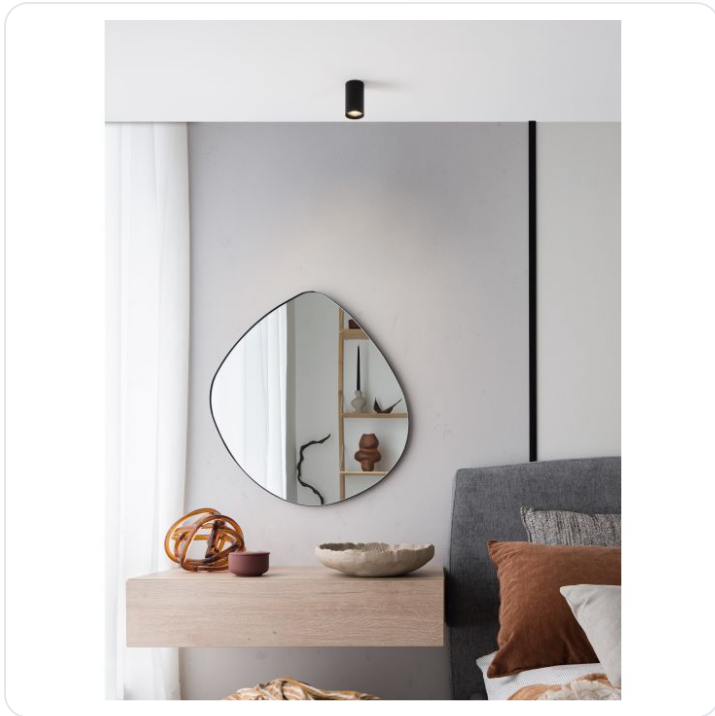

Mare Sandy Black Aluminium LED GU10 1x1

Datablad productinformatie

ADVIESPRIJS EXCL. BTW

15,40 €

PRODUCTGEGEVENS

SKU: 062027149

Productpagina:

[Bekijk product op wolfs.nl](#)

Mare Sandy Black Aluminium LED GU10 1x1

Omschrijving

Mare Sandy Black Aluminium LED GU10 1x10 Watt 100-240 Volt IP20 bulb excluded D: 5.5 H: 10 cm

Afbeeldingen