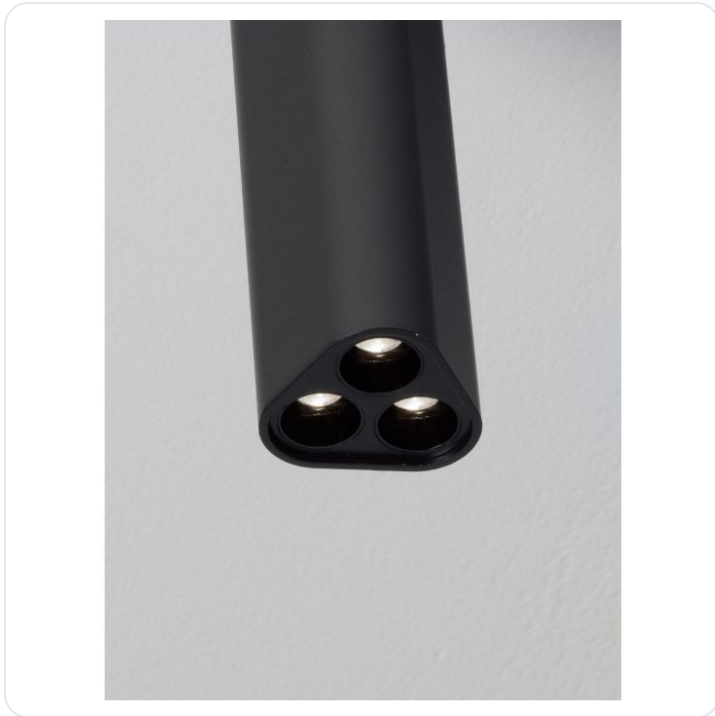

Etho Sandy Black Aluminium LED 6 Watt 22

Datablad productinformatie

ADVIESPRIJS EXCL. BTW

64,17 €

PRODUCTGEGEVENS

SKU: 062027119

Productpagina:

[Bekijk product op wolfs.nl](#)

Etho Sandy Black Aluminium LED 6 Watt 22

Omschrijving

Etho Sandy Black Aluminium LED 6 Watt 220-240 Volt 462Lm 3000K IP20 L: 5 W: 5 H: 20 cm

Afbeeldingen