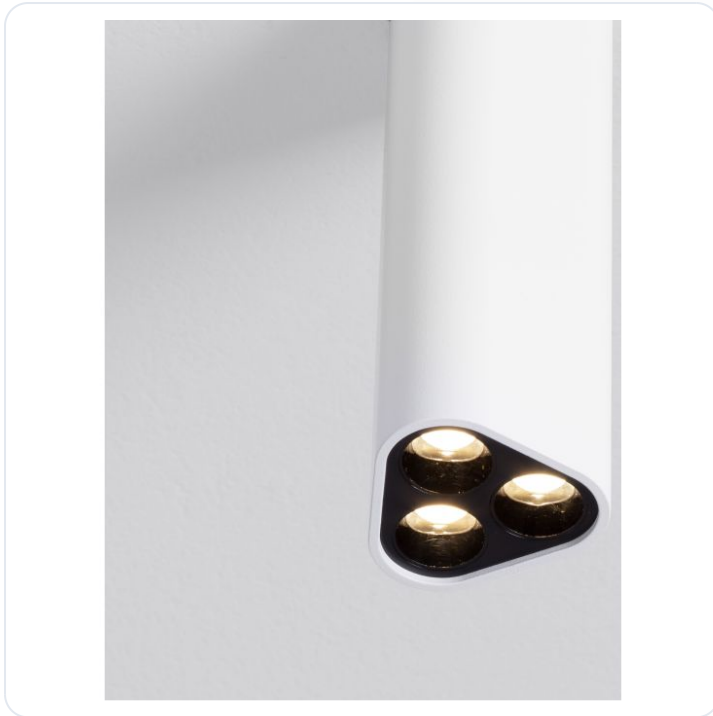

Etho Sandy White & Inner Black Aluminium

Datablad productinformatie

ADVIESPRIJS EXCL. BTW

61,60 €

PRODUCTGEGEVENS

SKU: 062027118

Productpagina:

[Bekijk product op wolfs.nl](#)

Etho Sandy White & Inner Black Aluminium

Omschrijving

Etho Sandy White & Inner Black Aluminium LED 6 Watt 220-240 Volt 454Lm 3000K IP20 L: 5 W: 5 H: 15 cm

Afbeeldingen