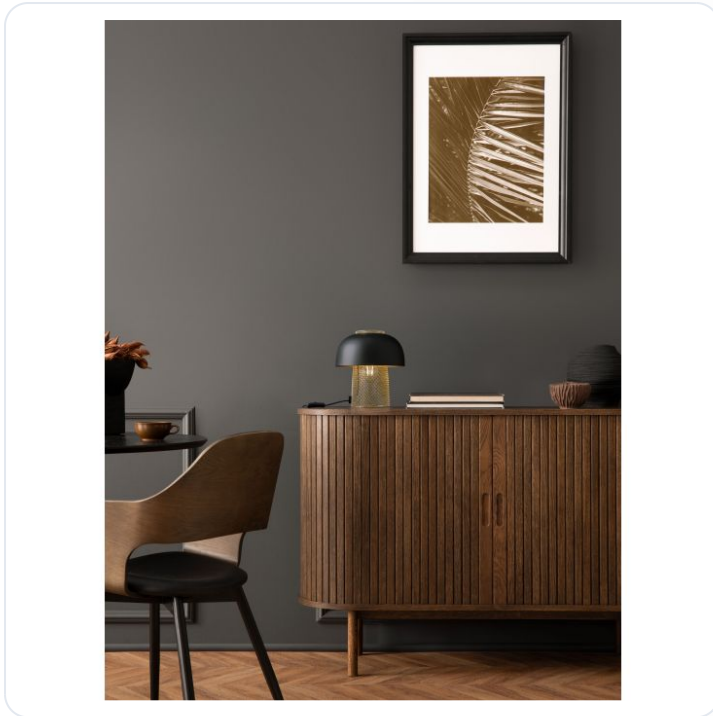

## Sqube Sandy Black & Gold Metal LED E27

Datablad productinformatie

ADVIESPRIJS EXCL. BTW

**69,30 €**

PRODUCTGEGEVENS

**SKU:** 062027026

**Productpagina:**

[Bekijk product op wolfs.nl](#)

Sqube Sandy Black & Gold Metal LED E27

### Omschrijving

Sqube Sandy Black & Gold Metal LED E27 1x12 Watt 100-240 Volt IP20 bulb excluded Cable Length 150 cm Switch On/Off D: 25 H: 28 cm