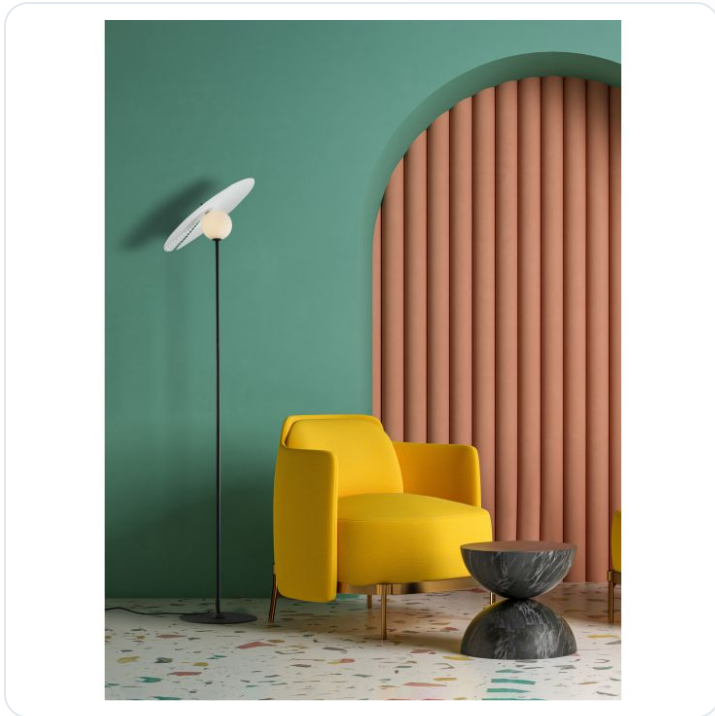

Reflet Sandy Black White Steel & Acrylic

Datablad productinformatie

ADVIESPRIJS EXCL. BTW

171,96 €

PRODUCTGEGEVENS

SKU: 062027021

Productpagina:

[Bekijk product op wolfs.nl](#)

Reflet Sandy Black White Steel & Acrylic

Omschrijving

Reflet Sandy Black White Steel & Acrylic LED G9 1x5 Watt 100-240 Volt IP20 bulb excluded D: 46 H: 162 cm

Afbeeldingen