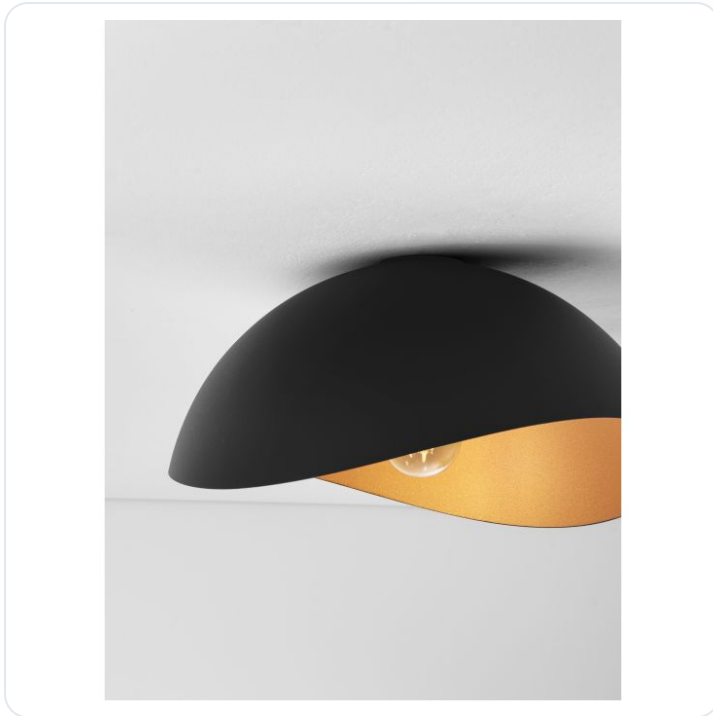

Opsi Sandy Black & Inner Gold Metal LED

Datablad productinformatie

ADVIESPRIJS EXCL. BTW

102,66 €

PRODUCTGEGEVENS

SKU: 062027103

Productpagina:

[Bekijk product op wolfs.nl](#)

Opsi Sandy Black & Inner Gold Metal LED

Omschrijving

Opsi Sandy Black & Inner Gold Metal LED E27 1x12Watt 100-240Volt IP20 bulb excluded D: 40 H: 20 cm

Afbeeldingen