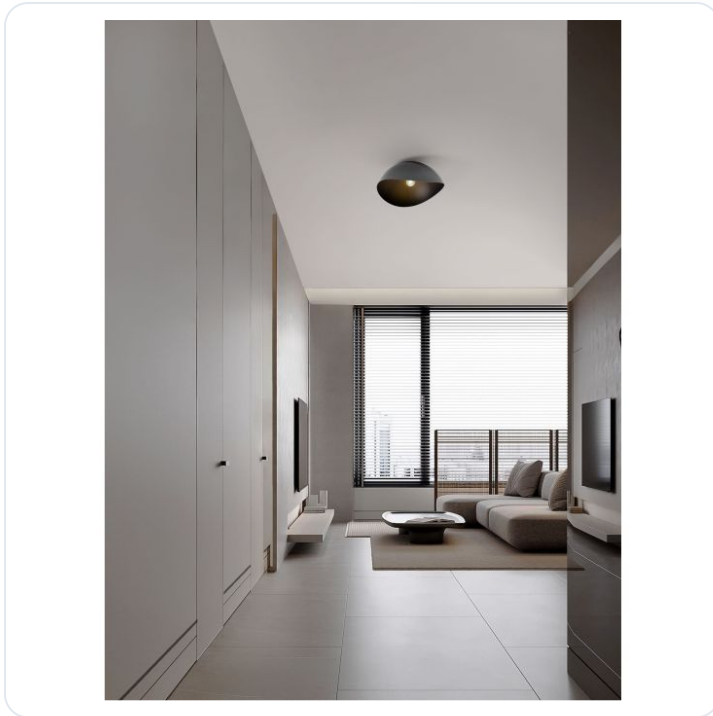

Opsi Sandy Black Metal LED E27 1x12Watt

Datablad productinformatie

ADVIESPRIJS EXCL. BTW

148,86 €

PRODUCTGEGEVENS

SKU: 062026948

Productpagina:

[Bekijk product op wolfs.nl](#)

Opsi Sandy Black Metal LED E27 1x12Watt

Omschrijving

Opsi Sandy Black Metal LED E27 1x12Watt 100-240Volt IP20 bulb excluded D: 50 H: 24 cm

Afbeeldingen