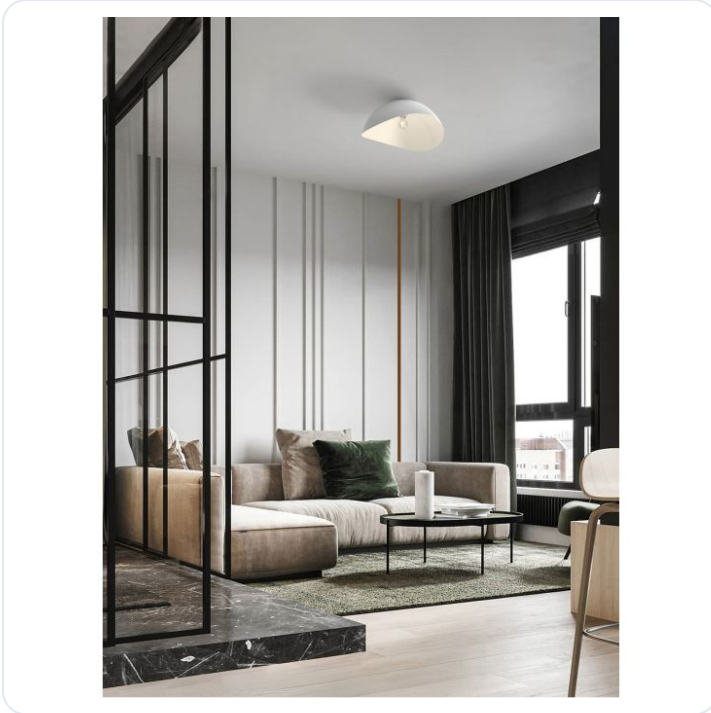

OPSI

Datablad productinformatie

PRODUCTGEGEVENS

SKU: OPSI-CONF

Productpagina:

[Bekijk product op wolfs.nl](#)

OPSI