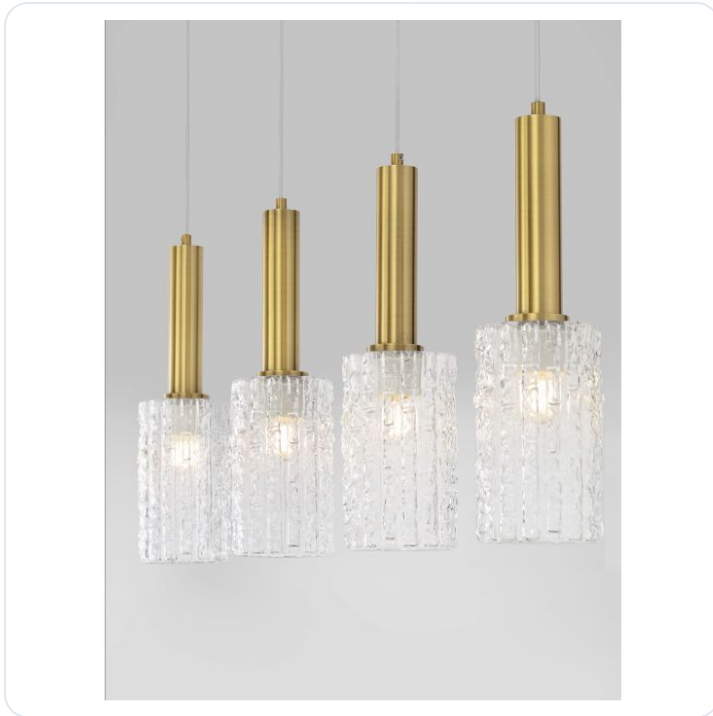

Certa Clear Structured Glass Brass Gold

Datablad productinformatie

ADVIESPRIJS EXCL. BTW

351,62 €

PRODUCTGEGEVENS

SKU: 062026954

Productpagina:

[Bekijk product op wolfs.nl](#)

Certa Clear Structured Glass Brass Gold

Omschrijving

Certa Clear Structured Glass Brass Gold & Matt Black Metal Base LED E27 4x12 Watt 100-240 Volt Bulb Excluded IP20 L:90 W:12,5 H:120cm

Afbeeldingen