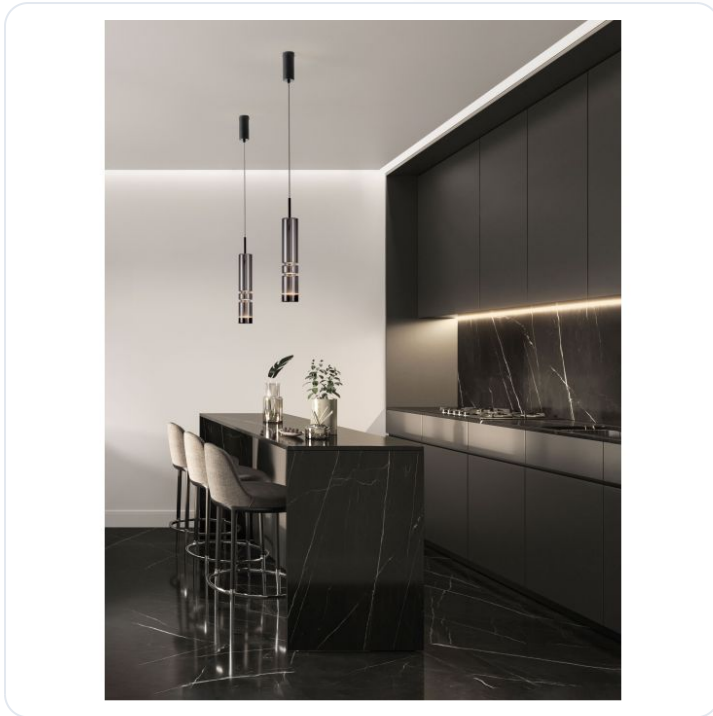

Bento Matt Black Metal & Light Smoky Gra

Datablad productinformatie

ADVIESPRIJS EXCL. BTW

143,73 €

PRODUCTGEGEVENS

SKU: 062026913

Productpagina:

[Bekijk product op wolfs.nl](#)

Bento Matt Black Metal & Light Smoky Gra

Omschrijving

Bento Matt Black Metal & Light Smoky Gray Glass LED 12 Watt 220-240 Volt 1526Lm 3000K IP20 D: 8 H: 180 cm

Afbeeldingen