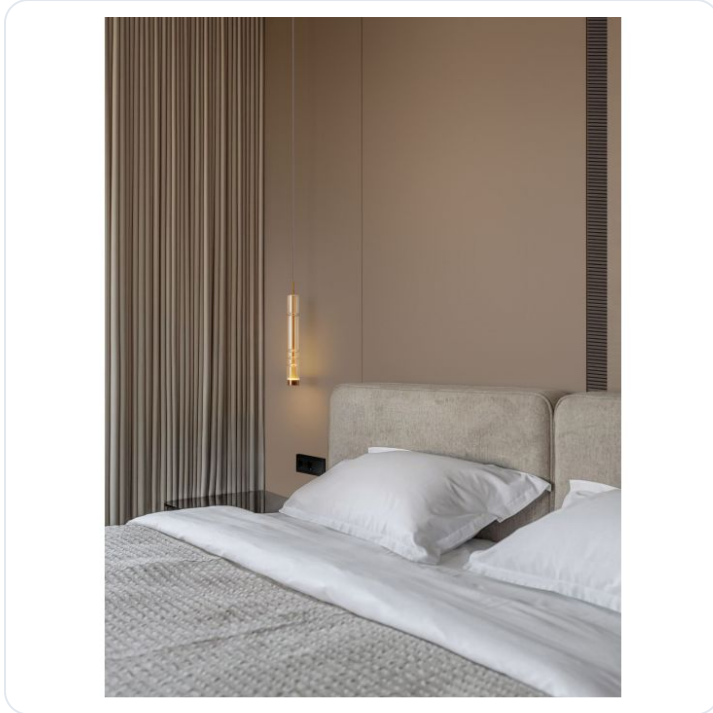

Bento Brass Gold Metal & Cognac Glass L

Datablad productinformatie

ADVIESPRIJS EXCL. BTW

164,26 €

PRODUCTGEGEVENS

SKU: 062026910

Productpagina:

[Bekijk product op wolfs.nl](#)

Bento Brass Gold Metal & Cognac Glass L

Omschrijving

Bento Brass Gold Metal & Cognac Glass LED 12 Watt 220-240 Volt 1526Lm 3000K IP20 D: 8 H: 180 cm

Afbeeldingen