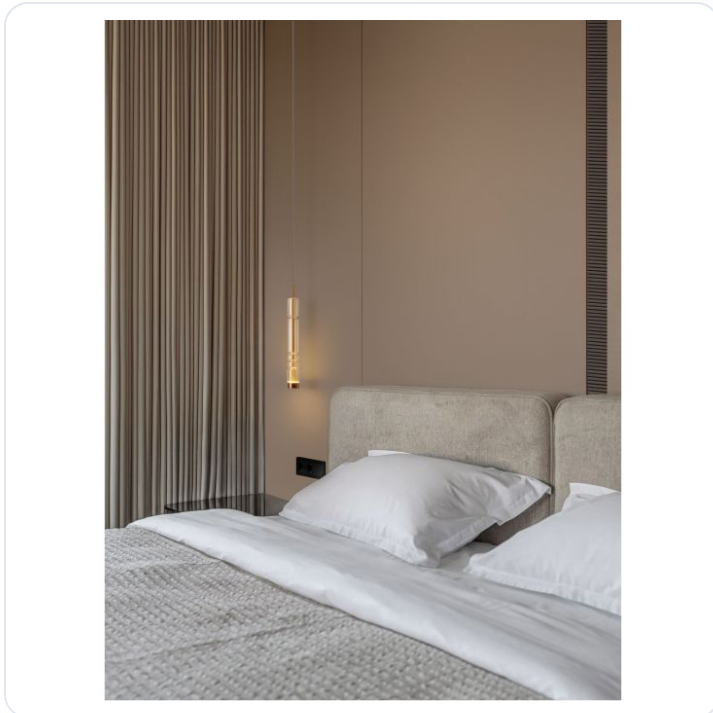

BENTO

Datablad productinformatie

PRODUCTGEGEVENS

SKU: BENTO-CONF

Productpagina:

[Bekijk product op wolfs.nl](#)

BENTO

Varianten

Foto	Naam	SKU	Adviesprijs excl. BTW
	Bento Brass Gold Metal & Cognac Glass L Bekijk product	062026910	164,26 €
	Bento Matt Black Metal & Light Smoky Gra Bekijk product	062026911	164,26 €
	Bento Brass Gold Metal & Cognac Glass L Bekijk product	062026912	143,73 €
	Bento Matt Black Metal & Light Smoky Gra Bekijk product	062026913	143,73 €