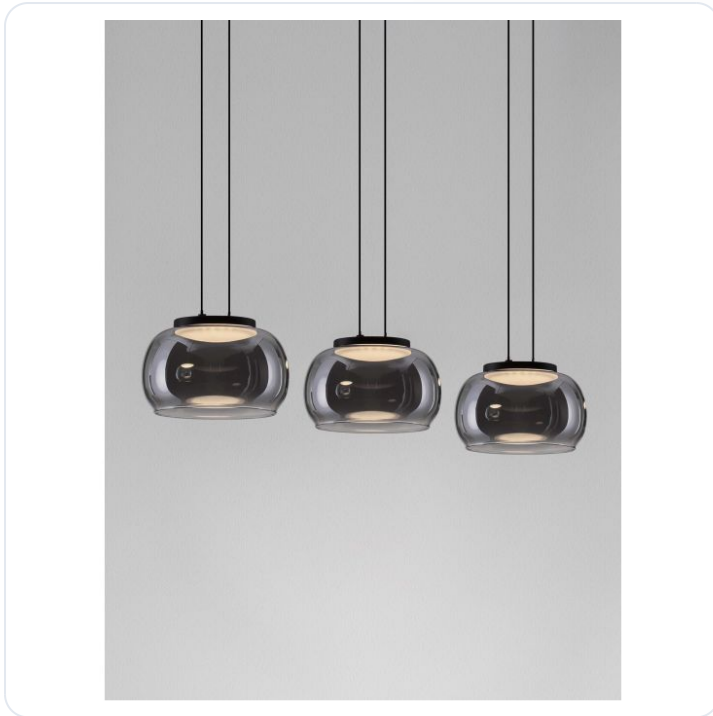

## Bios Triac Dimmable Matt Black Metal & S

Datablad productinformatie

ADVIESPRIJS EXCL. BTW

**379,86 €**

PRODUCTGEGEVENS

**SKU:** 062026893

**Productpagina:**

[Bekijk product op wolfs.nl](#)

Bios Triac Dimmable Matt Black Metal & S

### Omschrijving

Bios Triac Dimmable Matt Black Metal & Smoky Gray Glass LED 25 Watt 220-240 Volt 1515Lm 3000K IP20 L: 82 W: 18 H: 167 cm