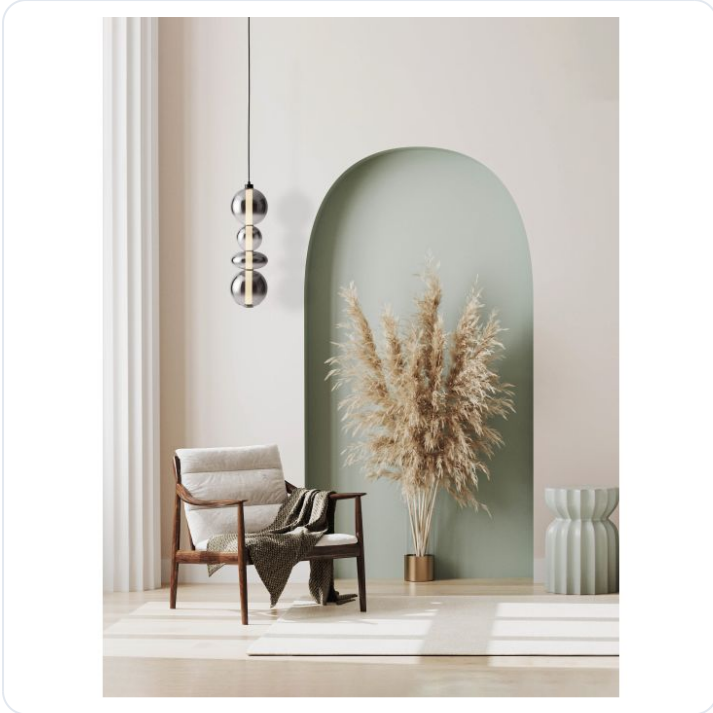

Bally Triac Dimmable Matt Black Metal &

Datablad productinformatie

ADVIESPRIJS EXCL. BTW

323,39 €

PRODUCTGEGEVENS

SKU: 062026876

Productpagina:

[Bekijk product op wolfs.nl](#)

Bally Triac Dimmable Matt Black Metal &

Omschrijving

Bally Triac Dimmable Matt Black Metal & Smoky Gray Glass LED 36 Watt 220-240 Volt 4619Lm 3000K IP20 D: 20 H: 197 cm